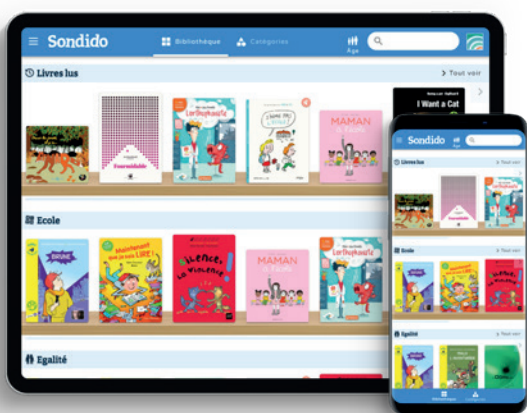

# COMMENT ACCÉDER À SONDIDO

Sur l'application  
pour smartphone et tablette

Sur votre navigateur  
[app.sondido.fr](http://app.sondido.fr)

# COMMENT SE CONNECTER

Rendez-vous sur [app.sondido.fr](http://app.sondido.fr) Cliquez sur «s'identifier».

1 - Cliquez sur «Google»

2 - Renseignez votre identifiant et votre mot de passe habituel.

1 - Cliquez sur «Office»